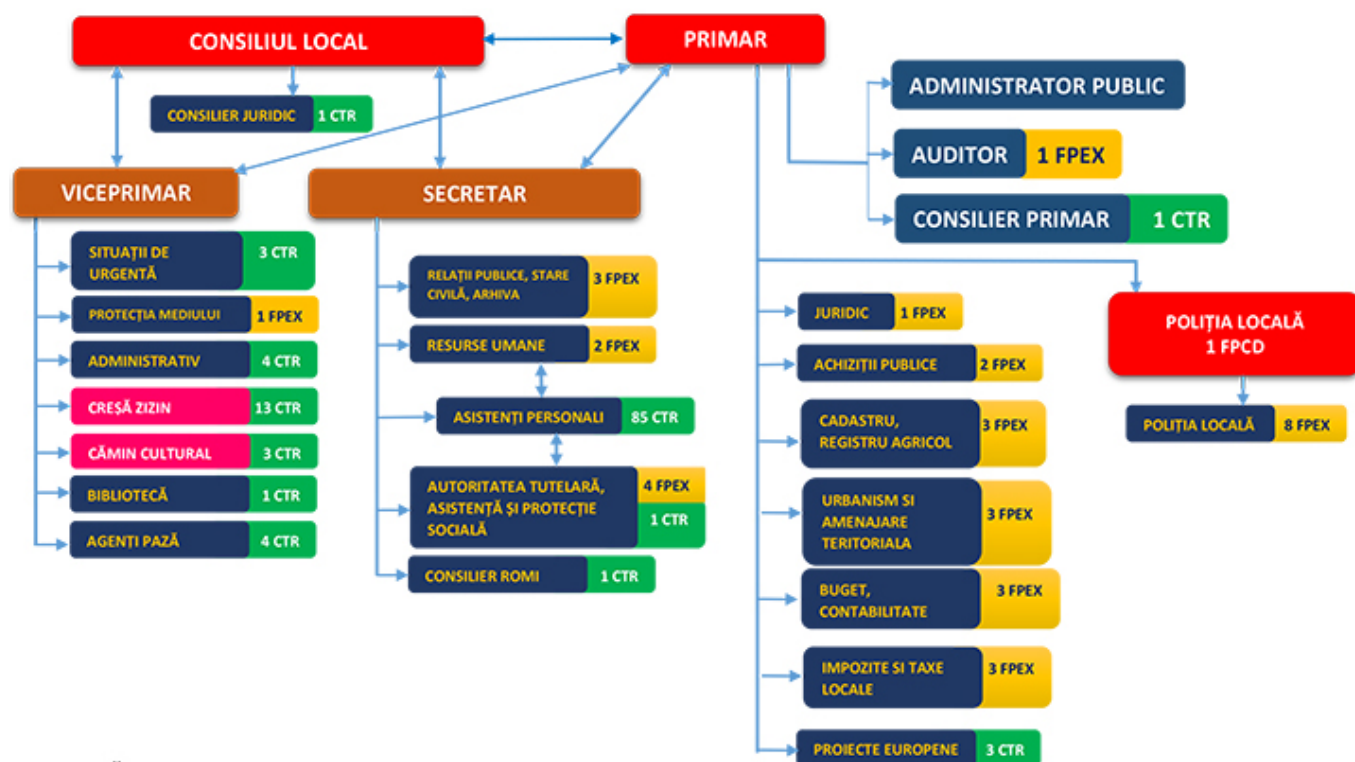

Organigrama

LEGENDĂ

- IMPLEMENTĂRI Post implementare proiect finantare nerambursabila
- FPCD Funcție publică de conducere
- FPEX Funcție publică de execuție
- CTR Personal contractual
- Subordonare
- ↔ Colaborare