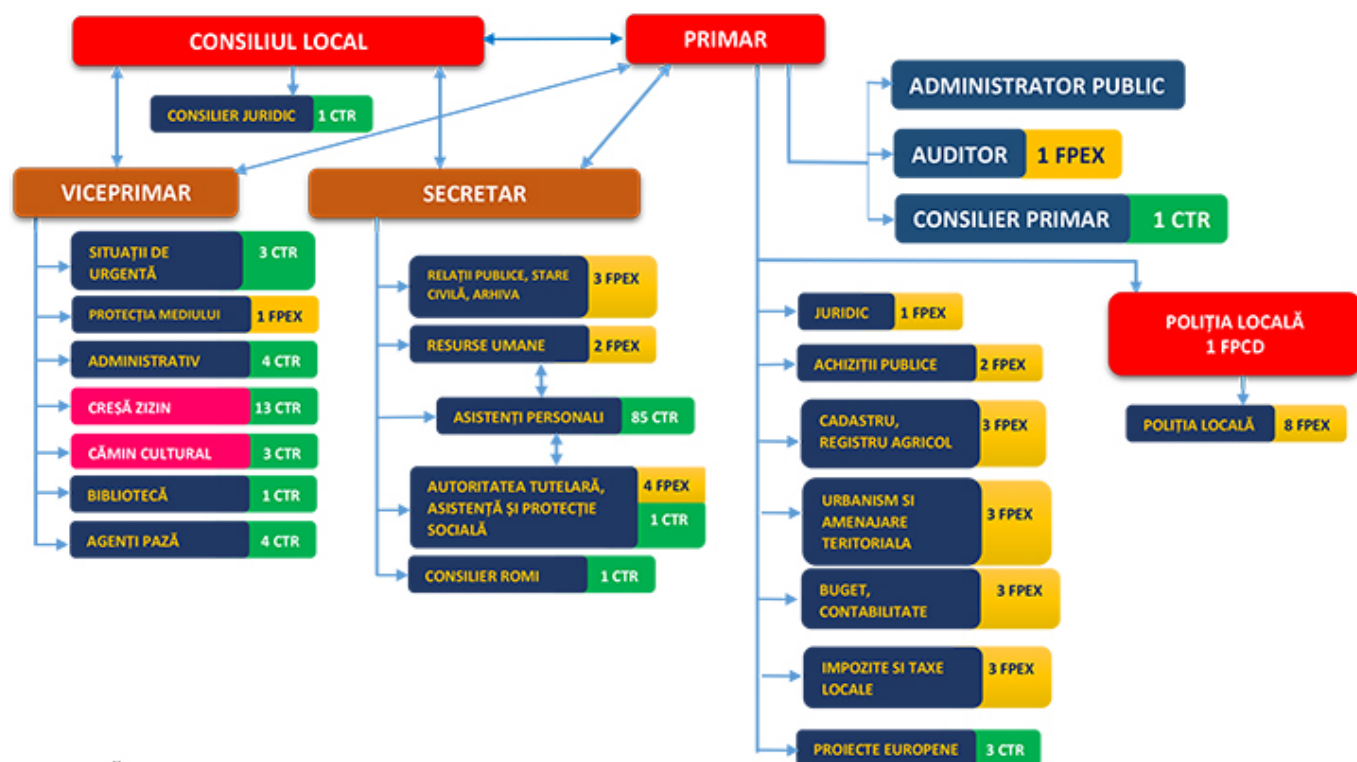

Organigrama

LEGENDĂ

- IMPLEMENTĂRI Post implementare proiect finantare nerambursabila
- FPCD Funcție publică de conducere
- FPEX Funcție publică de execuție
- CTR Personal contractual
- Subordonare
- ↔ Colaborare